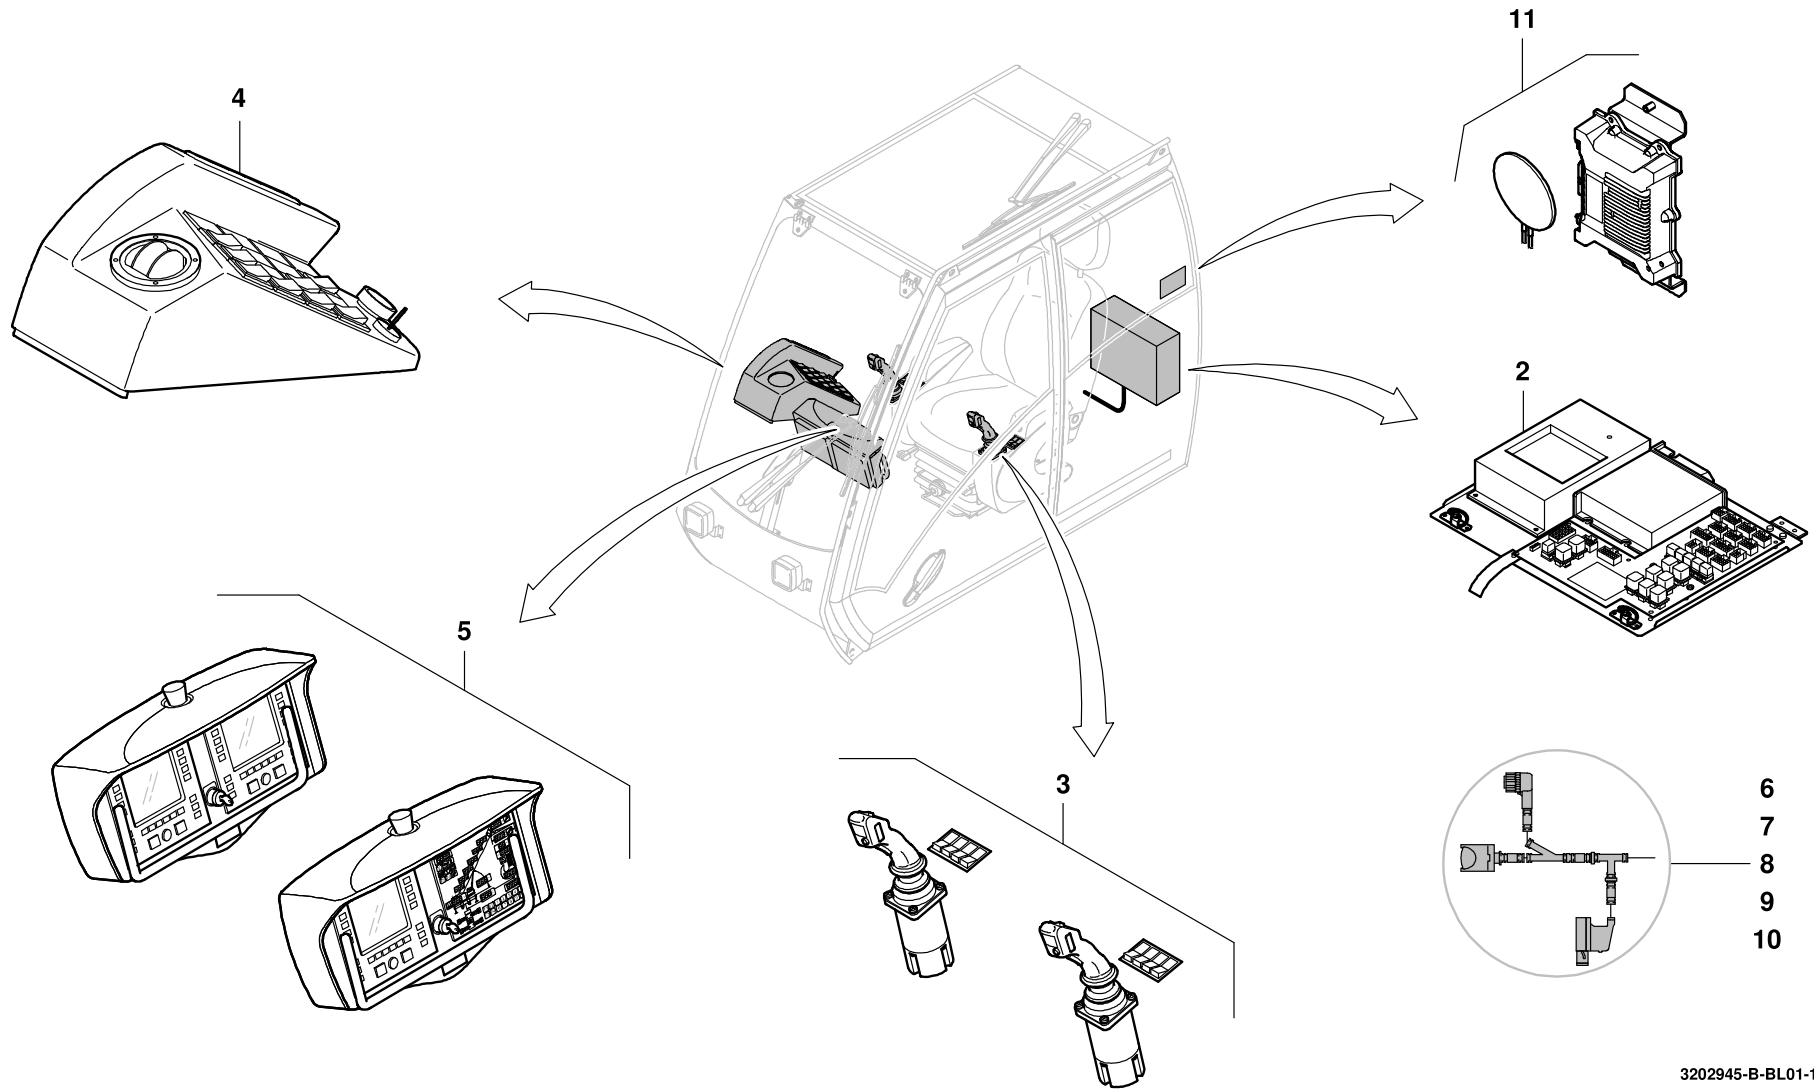

GROVEE.-ANLAGE
E.- SYSTEMBILDTAFFEL
PICTORIAL DISPLAY**GMK 3050**
BE 630
G 807

11.12

3202945-ETL B

1/3

GROVEE.-ANLAGE
E.- SYSTEMBILDТАFEL
PICTORIAL DISPLAY**GMK 3050**
BE 630
G 807

11.12

3202945-ETL B

2/3

GROVEE.-ANLAGE
E.- SYSTEMBILDТАFEL
PICTORIAL DISPLAYGMK 3050
BE 630
G 807

11.12

3202945-ETL B

3/3