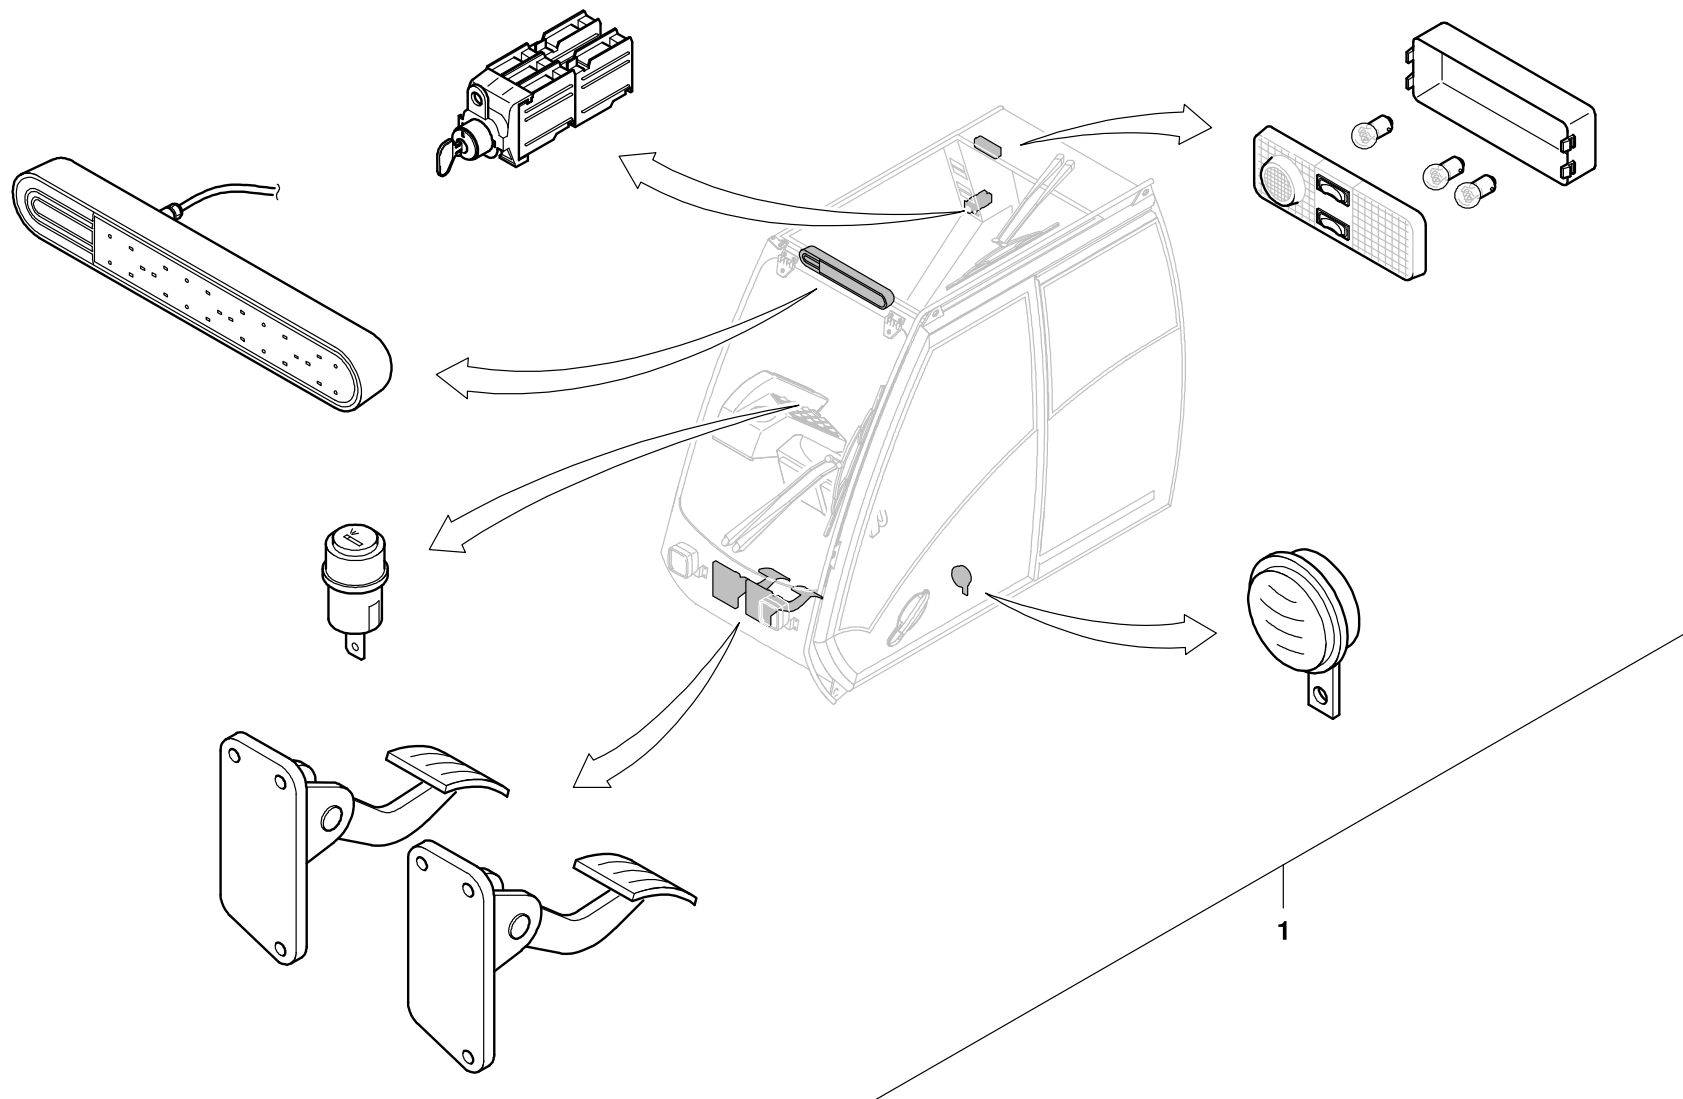

GROVEE.-ANLAGE
E.- SYSTEMBILDTAFFEL
PICTORIAL DISPLAY**GMK 3050**
BE 630
G 807

11.12

3202945-ETL B

1/3

GROVEE.-ANLAGE
E.- SYSTEMBILDТАFEL
PICTORIAL DISPLAY**GMK 3050**
BE 630
G 807

11.12

3202945-ETL B

2/3

GROVEE.-ANLAGE
E.- SYSTEMBILDТАFEL
PICTORIAL DISPLAYGMK 3050
BE 630
G 807

11.12

3202945-ETL B

3/3